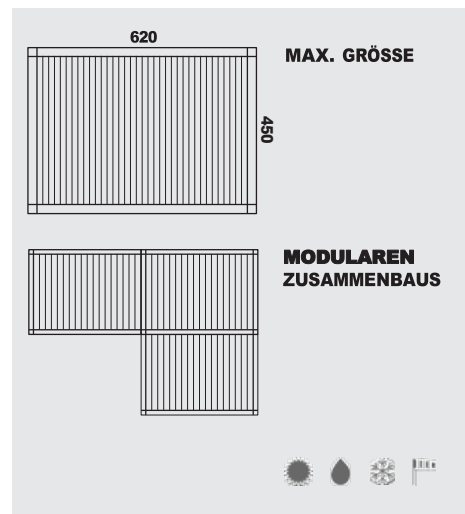

ombra

OPERA & VISION

INSTALLATION

Selbsttragende struktur | 4 stützen

Struktur mit wandbefestigung | 2 stützen

NOMO & RIALTO

INSTALLATION

Selbsttragende struktur | 4 stützen

Struktur mit wandbefestigung | 2 stützen

SKYE

INSTALLATION

Selbsttragende struktur | 4 stützen

Struktur mit wandbefestigung | 2 stützen

ROOF

INSTALLATION
Integriert

EXTRAS:

Feste Paneele
Verticale ZIP SCREEN
Glasfenster

EXTRAS:
Beleuchtung

ombra

Kleinhausgasse 6 | 9020 Klagenfurt | KARTEN

REFERENZEN