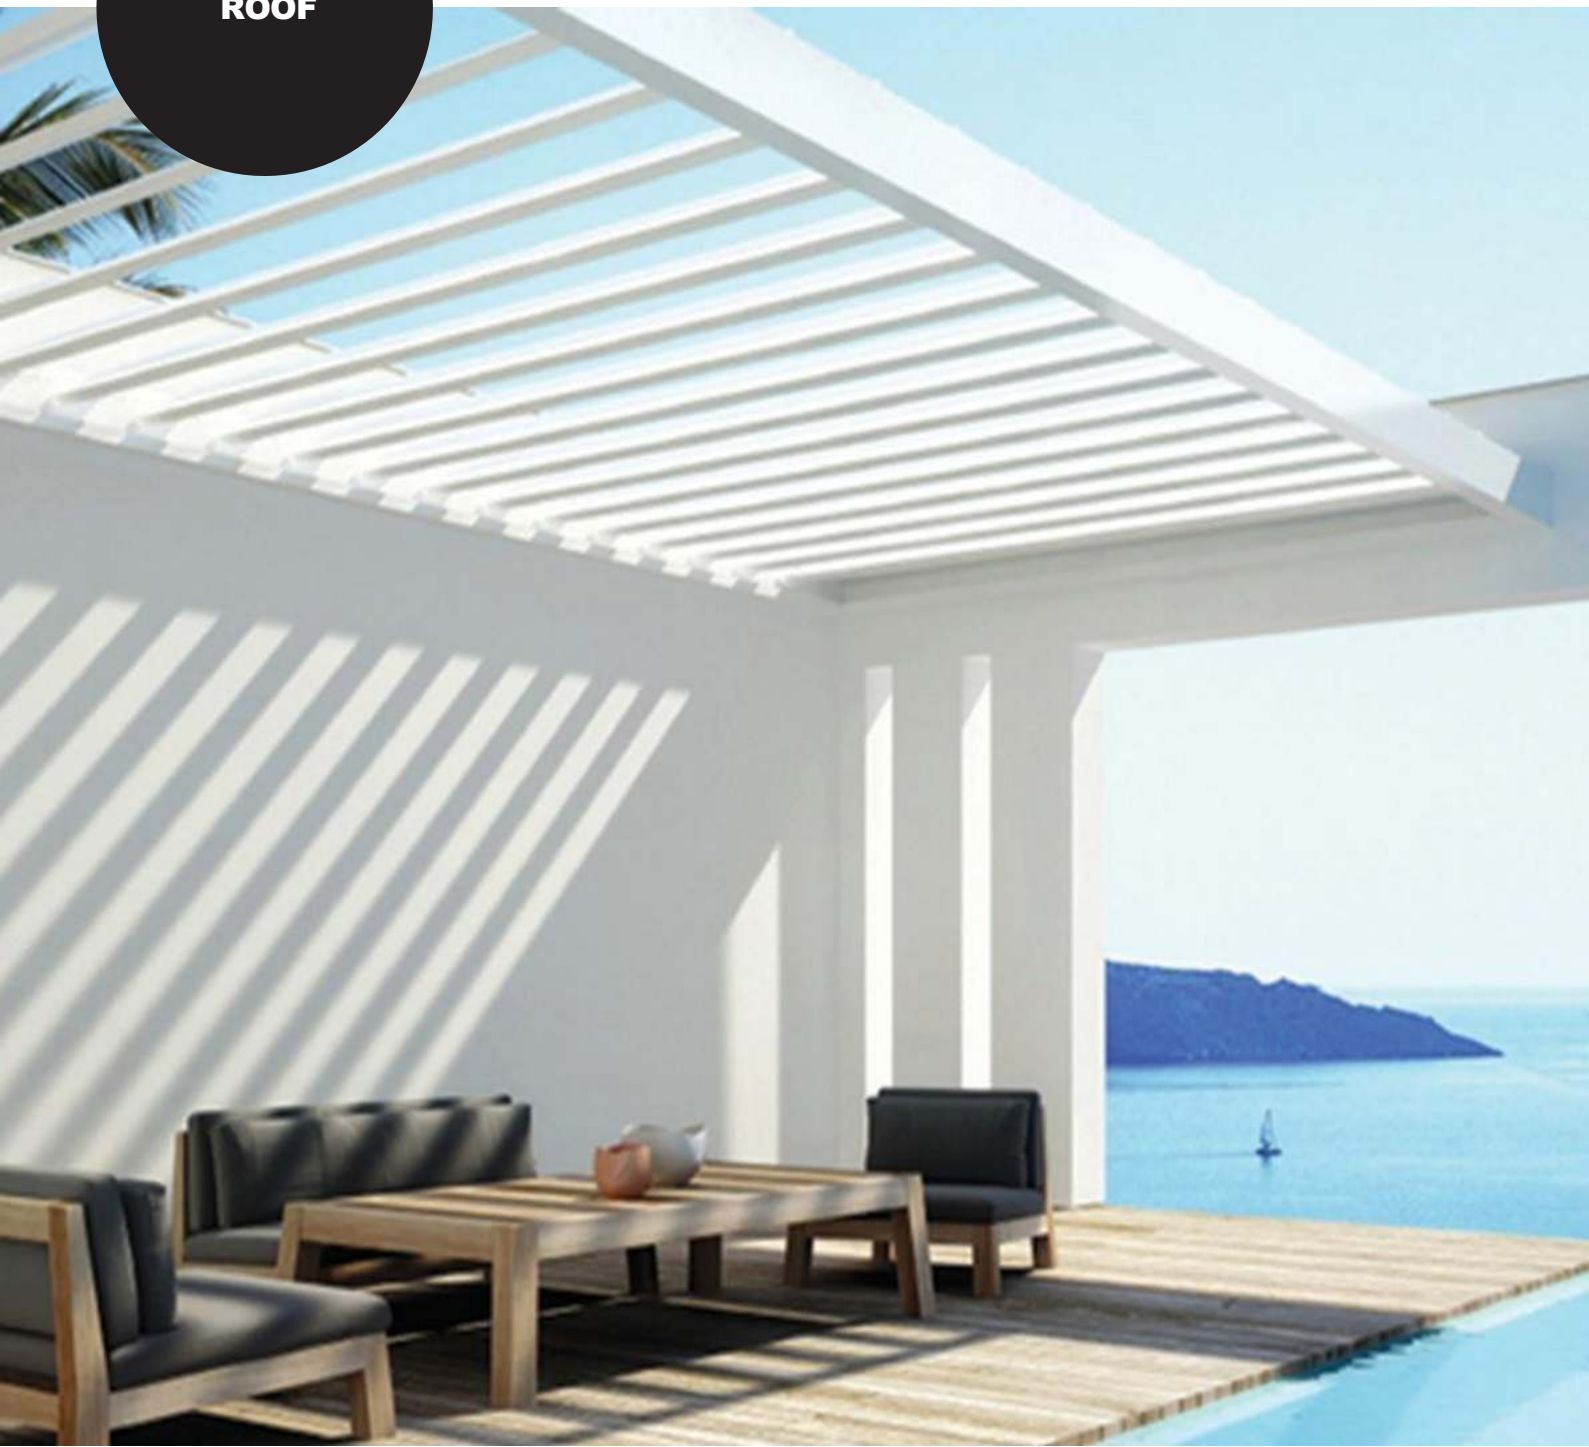

ombra

OPERA & VISION

INSTALLATION

Selbsttragende struktur | 4 stützen

Struktur mit wandbefestigung | 2 stützen

NOMO & RIALTO

INSTALLATION

Selbsttragende struktur | 4 stützen

Struktur mit wandbefestigung | 2 stützen

SKYE

INSTALLATION

Selbsttragende struktur | 4 stützen

Struktur mit wandbefestigung | 2 stützen

ROOF

INSTALLATION
Integriert

EXTRAS: