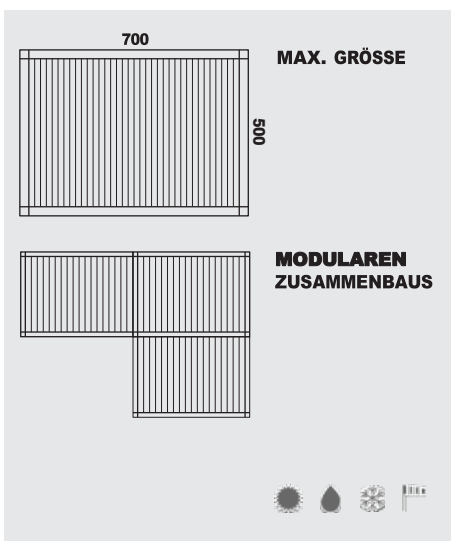

ombra

OPERA & VISION

INSTALLATION

Selbsttragende struktur | 4 stützen

Struktur mit wandbefestigung | 2 stützen

NOMO & RIALTO

INSTALLATION

Selbsttragende struktur | 4 stützen

Struktur mit wandbefestigung | 2 stützen

SKYE

INSTALLATION

Selbsttragende struktur | 4 stützen

Struktur mit wandbefestigung | 2 stützen

ROOF

INSTALLATION
Integriert

EXTRAS: