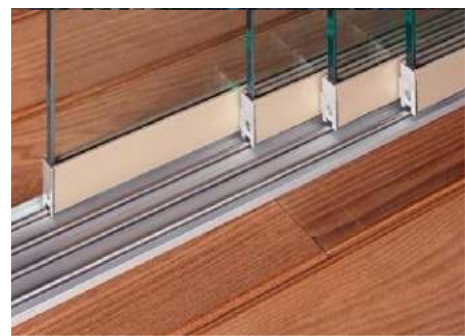

EXTRAS:

Feste Paneele
Verticale ZIP SCREEN
Glasfenster