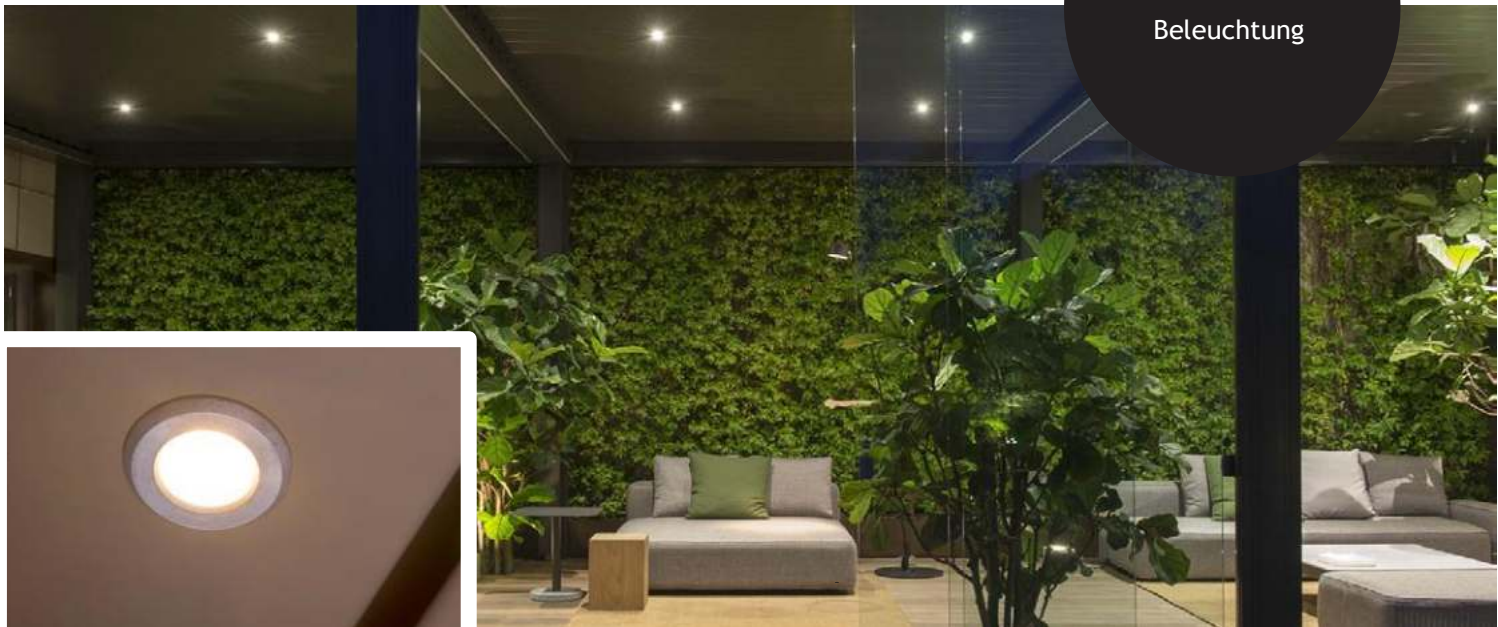

EXTRAS:
Beleuchtung