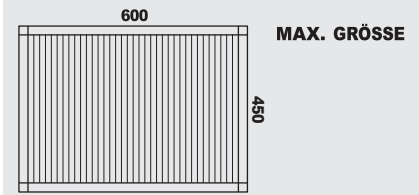

ombra

OPERA & VISION

INSTALLATION

Selbsttragende struktur | 4 stützen

Struktur mit wandbefestigung | 2 stützen

NOMO & RIALTO

INSTALLATION

Selbsttragende struktur | 4 stützen

Struktur mit wandbefestigung | 2 stützen

SKYE

INSTALLATION

Selbsttragende struktur | 4 stützen

Struktur mit wandbefestigung | 2 stützen

ROOF

INSTALLATION
Integriert

EXTRAS: