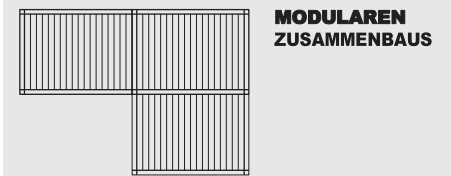

ombra

OPERA & VISION

INSTALLATION

Selbsttragende struktur | 4 stützen

Struktur mit wandbefestigung | 2 stützen

NOMO & RIALTO

INSTALLATION

Selbsttragende struktur | 4 stützen

Struktur mit wandbefestigung | 2 stützen

SKYE

INSTALLATION

Selbsttragende struktur | 4 stützen

Struktur mit wandbefestigung | 2 stützen

ROOF

INSTALLATION
Integriert

EXTRAS: