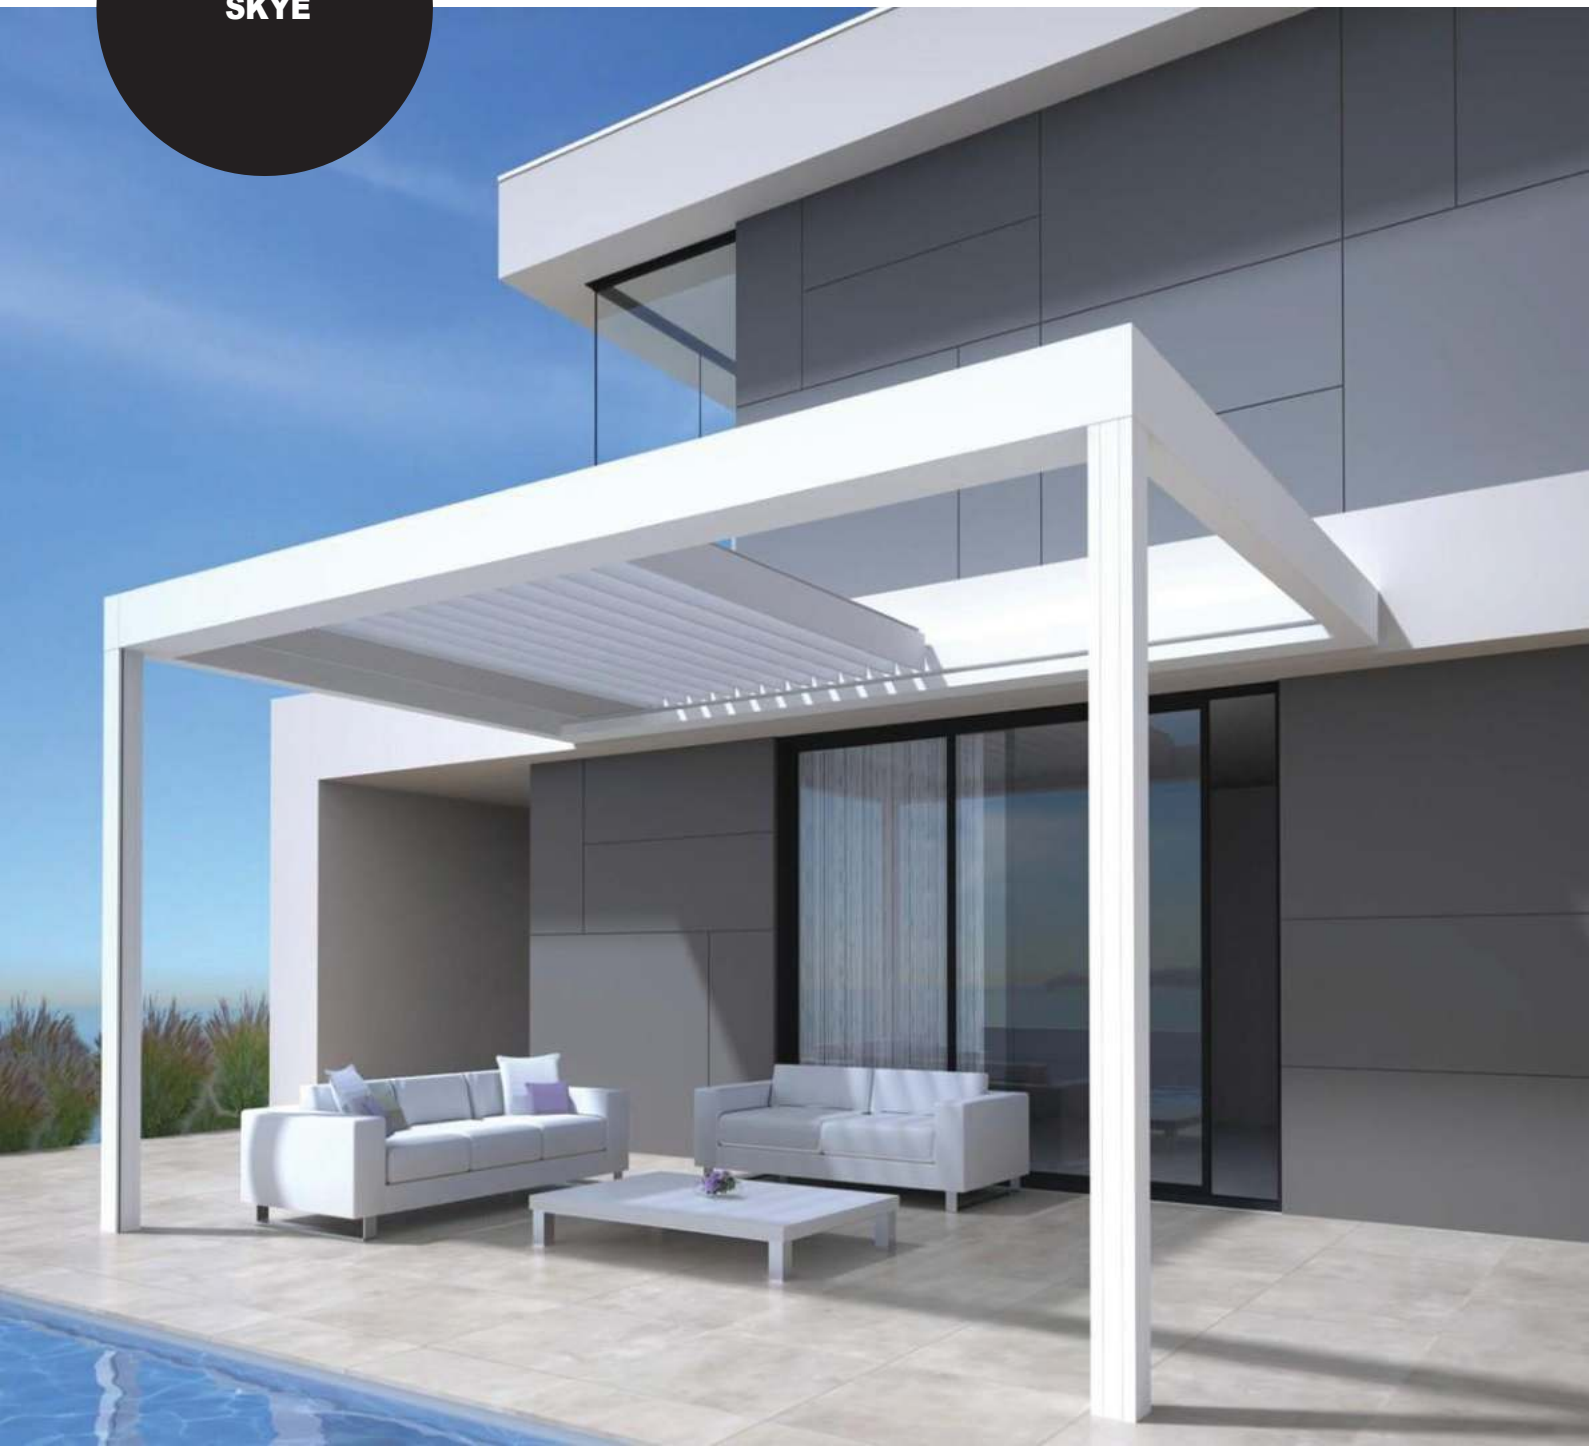

ombra

OPERA & VISION

INSTALLATION

Selbsttragende struktur | 4 stützen

Struktur mit wandbefestigung | 2 stützen

NOMO & RIALTO

INSTALLATION

Selbsttragende struktur | 4 stützen

Struktur mit wandbefestigung | 2 stützen

SKYE

INSTALLATION

Selbsttragende struktur | 4 stützen

Struktur mit wandbefestigung | 2 stützen

ROOF

INSTALLATION
Integriert

EXTRAS: