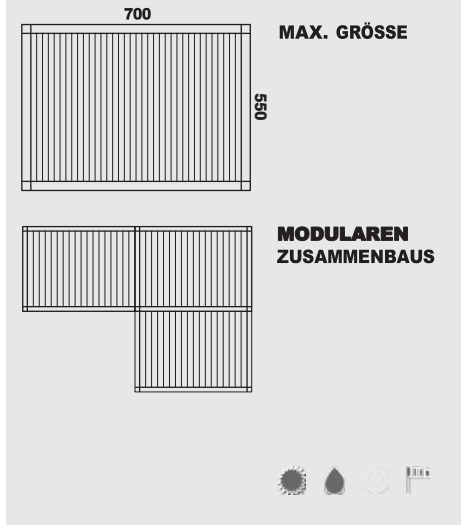

ombra

OPERA & VISION

INSTALLATION

Selbsttragende struktur | 4 stützen

Struktur mit wandbefestigung | 2 stützen

NOMO & RIALTO

INSTALLATION

Selbsttragende struktur | 4 stützen

Struktur mit wandbefestigung | 2 stützen

SKYE

INSTALLATION

Selbsttragende struktur | 4 stützen

Struktur mit wandbefestigung | 2 stützen

ROOF

INSTALLATION
Integriert

EXTRAS: