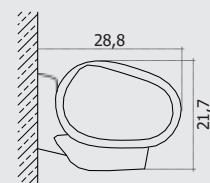

T-HIDE

DIMENSIONEN

WANDMONTAGE

T-CODE

DIMENSIONEN

WANDMONTAGE / DECKENMONTAGE

DIMENSIONEN SHAN

WANDMONTAGE

SHAN & KUMO

DIMENSIONEN KUMO

WANDMONTAGE / DECKENMONTAGE

DIMENSIONEN FENG

WANDMONTAGE / DECKENMONTAGE

DIMENSIONEN KLIP

WANDMONTAGE / DECKENMONTAGE

**MARKILUX
6000**

DIMENSIONEN

WANDMONTAGE

**MARKILUX
970**

DIMENSIONEN

WANDMONTAGE

ombra

Kleinhausgasse 6 | 9020 Klagenfurt | KARNTEN |