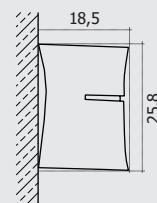

T-HIDE

DIMENSIONEN

WANDMONTAGE

T-CODE

DIMENSIONEN

WANDMONTAGE / DECKENMONTAGE

DIMENSIONEN SHAN

WANDMONTAGE

SHAN & KUMO

DIMENSIONEN KUMO

WANDMONTAGE / DECKENMONTAGE

DIMENSIONEN FENG

WANDMONTAGE / DECKENMONTAGE

DIMENSIONEN KLIP

WANDMONTAGE / DECKENMONTAGE

**MARKILUX
6000**

DIMENSIONEN

WANDMONTAGE

**MARKILUX
970**

DIMENSIONEN

WANDMONTAGE

ombra

Kleinhausgasse 6 | 9020 Klagenfurt | KARNTEN |