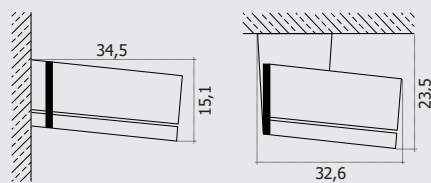

T-HIDE

DIMENSIONEN

WANDMONTAGE

T-CODE

DIMENSIONEN

WANDMONTAGE / DECKENMONTAGE

DIMENSIONEN SHAN

WANDMONTAGE

SHAN & KUMO

DIMENSIONEN KUMO

WANDMONTAGE / DECKENMONTAGE

DIMENSIONEN FENG

WANDMONTAGE / DECKENMONTAGE

DIMENSIONEN KLIP

WANDMONTAGE / DECKENMONTAGE

**MARKILUX
6000**

DIMENSIONEN

WANDMONTAGE

**MARKILUX
970**

DIMENSIONEN

WANDMONTAGE

ombra

Kleinhausgasse 6 | 9020 Klagenfurt | KARNTEN |