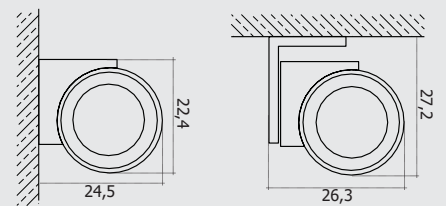

T-HIDE

DIMENSIONEN

WANDMONTAGE

T-CODE

DIMENSIONEN

WANDMONTAGE / DECKENMONTAGE

DIMENSIONEN SHAN

WANDMONTAGE

SHAN & KUMO

DIMENSIONEN KUMO

WANDMONTAGE / DECKENMONTAGE

DIMENSIONEN FENG

WANDMONTAGE / DECKENMONTAGE

DIMENSIONEN KLIP

WANDMONTAGE / DECKENMONTAGE

**MARKILUX
6000**

DIMENSIONEN

WANDMONTAGE

**MARKILUX
970**

DIMENSIONEN

WANDMONTAGE

ombra

Kleinhausgasse 6 | 9020 Klagenfurt | KARNTEN |