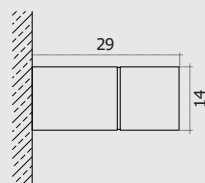

SHAN & KUMO

DIMENSIONEN KUMO

WANDMONTAGE / DECKENMONTAGE

DIMENSIONEN FENG

WANDMONTAGE / DECKENMONTAGE

DIMENSIONEN KLIP

WANDMONTAGE / DECKENMONTAGE

**MARKILUX
6000**

DIMENSIONEN

WANDMONTAGE

**MARKILUX
970**

DIMENSIONEN

WANDMONTAGE

ombra

Kleinhausgasse 6 | 9020 Klagenfurt | KARNTEN |