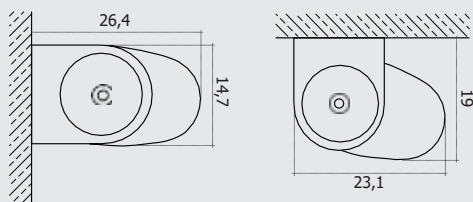

T-HIDE

DIMENSIONEN

WANDMONTAGE

T-CODE

DIMENSIONEN

WANDMONTAGE / DECKENMONTAGE

DIMENSIONEN SHAN

WANDMONTAGE

SHAN & KUMO

DIMENSIONEN KUMO

WANDMONTAGE / DECKENMONTAGE

DIMENSIONEN FENG

WANDMONTAGE / DECKENMONTAGE

DIMENSIONEN KLIP

WANDMONTAGE / DECKENMONTAGE

**MARKILUX
6000**

DIMENSIONEN

WANDMONTAGE

**MARKILUX
970**

DIMENSIONEN

WANDMONTAGE

ombra

Kleinhausgasse 6 | 9020 Klagenfurt | KARNTEN |