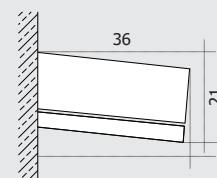

T-HIDE

DIMENSIONEN

WANDMONTAGE

T-CODE

DIMENSIONEN

WANDMONTAGE / DECKENMONTAGE

DIMENSIONEN SHAN

WANDMONTAGE

SHAN & KUMO

DIMENSIONEN KUMO

WANDMONTAGE / DECKENMONTAGE

DIMENSIONEN FENG

WANDMONTAGE / DECKENMONTAGE

DIMENSIONEN KLIP

WANDMONTAGE / DECKENMONTAGE

**MARKILUX
6000**

DIMENSIONEN

WANDMONTAGE

**MARKILUX
970**

DIMENSIONEN

WANDMONTAGE

ombra

Kleinhausgasse 6 | 9020 Klagenfurt | KARNTEN |