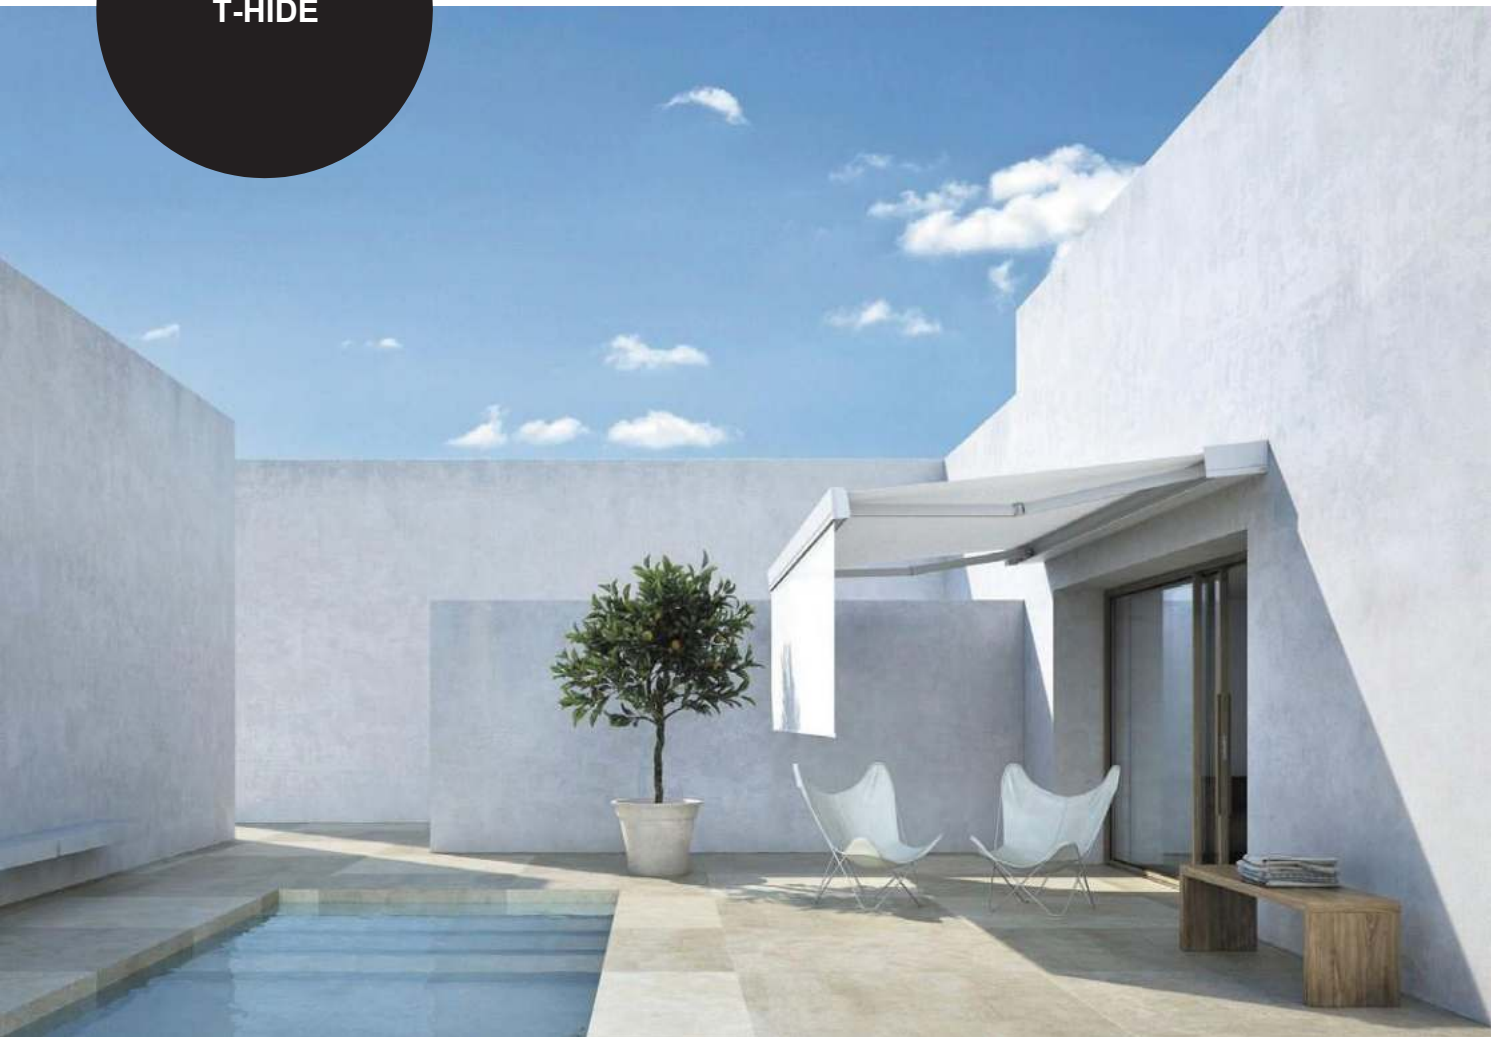

T-HIDE

DIMENSIONEN

WANDMONTAGE