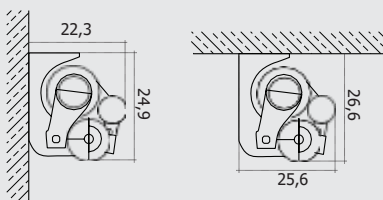

T-HIDE

DIMENSIONEN

WANDMONTAGE

T-CODE

DIMENSIONEN

WANDMONTAGE / DECKENMONTAGE

DIMENSIONEN SHAN

WANDMONTAGE

SHAN & KUMO

DIMENSIONEN KUMO

WANDMONTAGE / DECKENMONTAGE

DIMENSIONEN FENG

WANDMONTAGE / DECKENMONTAGE

DIMENSIONEN KLIP

WANDMONTAGE / DECKENMONTAGE

**MARKILUX
6000**

DIMENSIONEN

WANDMONTAGE

**MARKILUX
970**

DIMENSIONEN

WANDMONTAGE

ombra

Kleinhausgasse 6 | 9020 Klagenfurt | KARNTEN |